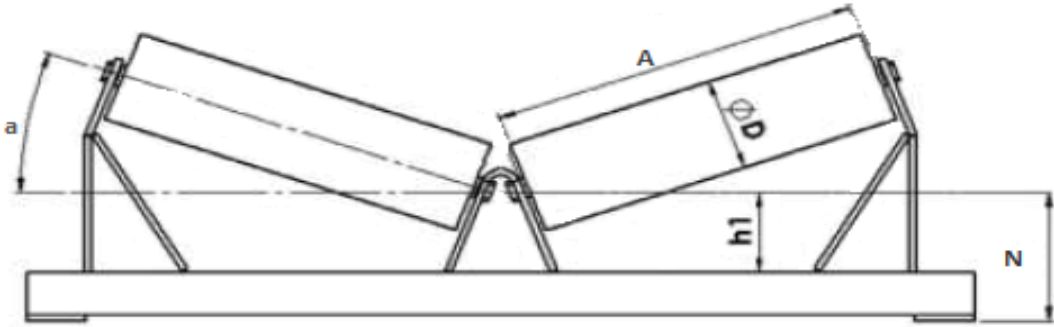

## 2' Lİ GRUP İSTASYON

BANT GENİŐLİęİ	D	A	G	h	N	a
400	60-108	250	700	75-85	125-135	6,7-8,1
500	60-108	315	800	75-85	125-135	7,4-8,8
650	60-114	380	950	75-100	125-150	8,6-10,2
800	60-139	465	1150	75-100	125-150	10,0-12,1
1000	89-139	600	1350	75-130	125-180	12,1-14,0
1200	89-139	600	1600	75-130	125-180	13,4-16,4