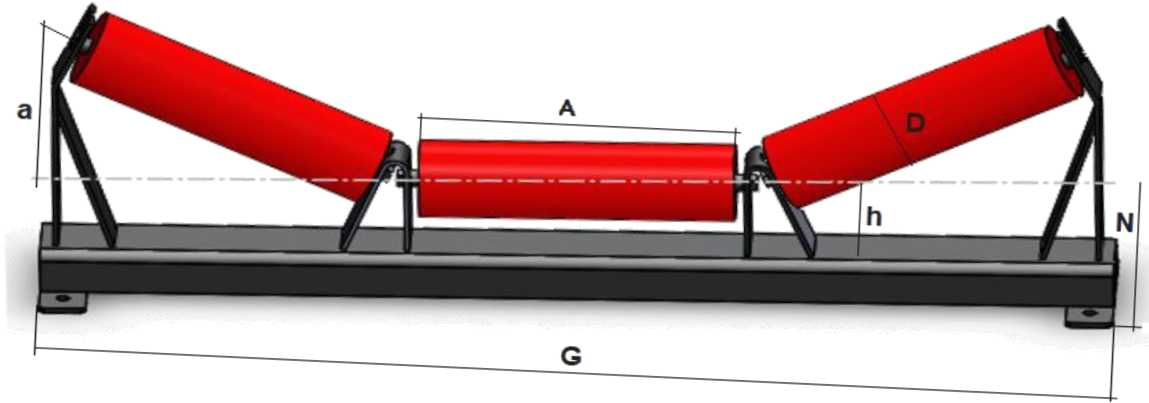

## 2' Lİ GRUP İSTASYON

BANT GENİŐLİęİ	D	A	G	h	N	a
400	60-108	250	700	75-85	125-135	6,7-8,1
500	60-108	315	800	75-85	125-135	7,4-8,8
650	60-114	380	950	75-100	125-150	8,6-10,2
800	60-139	465	1150	75-100	125-150	10,0-12,1
1000	89-139	600	1350	75-130	125-180	12,1-14,0
1200	89-139	600	1600	75-130	125-180	13,4-16,4

## 3' LÜ GRUP İSTASYON

BANT GENİŞLİĞİ	D	A	G	h	N	a
400	60-108	165	700	75-85	125-135	6.7-8.1
500	60-108	200	800	75-85	125-135	7,4-8,8
650	60-114	250	950	75-100	125-150	8,6-10,2
800	60-139	315	1150	75-100	125-150	10,0-12,1
1000	89-139	380	1350	75-130	125-180	12,1-14,0
1200	89-139	465	1600	75-130	125-180	13,4-16,4