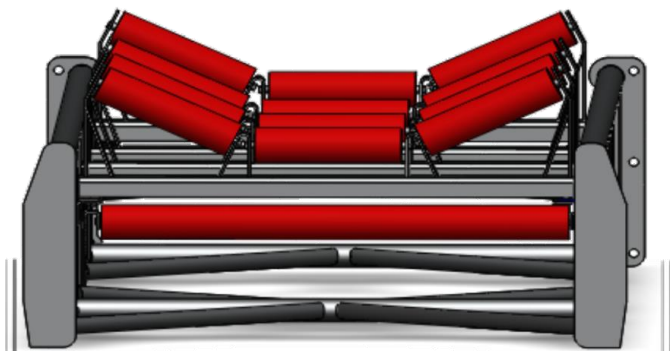

## 2' Lİ GRUP İSTASYON

BANT GENİŐLİęİ	D	A	G	h	N	a
400	60-108	250	700	75-85	125-135	6,7-8,1
500	60-108	315	800	75-85	125-135	7,4-8,8
650	60-114	380	950	75-100	125-150	8,6-10,2
800	60-139	465	1150	75-100	125-150	10,0-12,1
1000	89-139	600	1350	75-130	125-180	12,1-14,0
1200	89-139	600	1600	75-130	125-180	13,4-16,4

## 3' LÜ GRUP İSTASYON

BANT GENİŞLİĞİ	D	A	G	h	N	a
400	60-108	165	700	75-85	125-135	6.7-8.1
500	60-108	200	800	75-85	125-135	7,4-8,8
650	60-114	250	950	75-100	125-150	8,6-10,2
800	60-139	315	1150	75-100	125-150	10,0-12,1
1000	89-139	380	1350	75-130	125-180	12,1-14,0
1200	89-139	465	1600	75-130	125-180	13,4-16,4