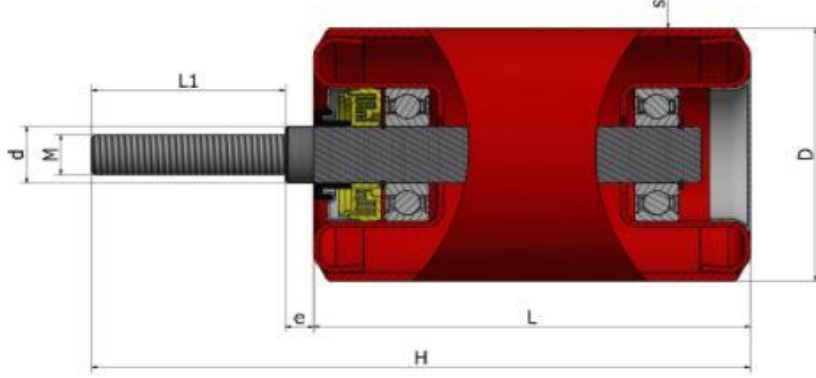

- Tüm ihtiyalarınıza yanıt verecek geniř ürün çeřitlilięi
- Yüksek performans ve uzun kullanım ömrü
- İhtiyalarınıza uygun ölçülerde özel üretim avantajı
- Dürüst ve kaliteli hizmet

KILAVUZ RULOLARI

D	s	d	L	H	L1	M	e	Rulman
63	3	20	130	173	35	16	8	6204
			150	193				
89	3	20	130	173	35	16	8	6204
			150	193				
		25	130	173	35	20	8	6305
			150	193				
		30	130	173	40	24	8	6206
			150	193				
108	3	20	130	173	35	16	8	6204
			150	193				
		25	130	173	35	20	8	6305
			150	193				
		30	130	173	40	24	8	6206
			150	193				
133	4	20	130	173	35	16	8	6204
			150	193				
		25	130	173	35	20	8	6305
			150	193				
		30	130	173	40	24	8	6206
			150	193				