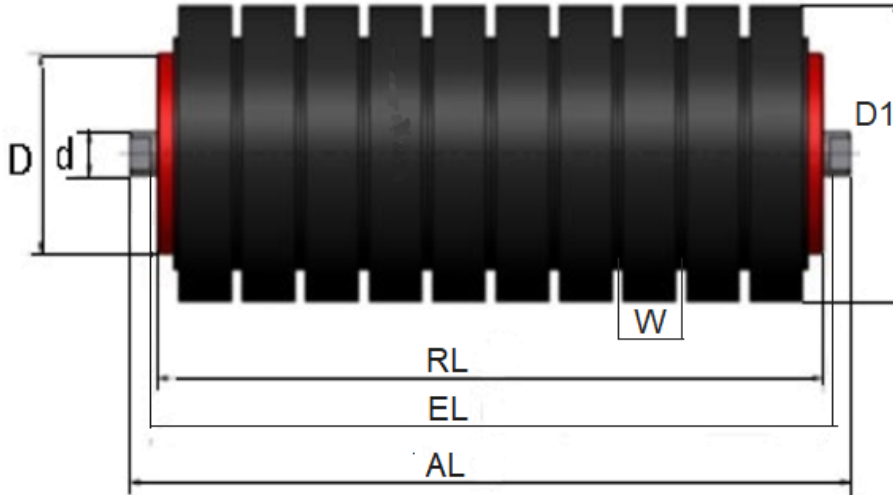

- Tüm ihtiyaçlarınıza yanıt verecek geniş ürün çeşitliliği
- Yüksek performans ve uzun kullanım ömrü
- İhtiyaçlarınıza uygun ölçülerde özel üretim avantajı
- Dürüst ve kaliteli hizmet

DARBE RULOLARI

| KRTD | | B | 400 | 500 | 650 | 800 | 1000 | 1200 | 1400 | 1600 | 1800 | |
|------------------|-----|-----|-----|--------------------|-----|-----|------|------|------|------|------|----|
| Darbe Rulosu | | RL | 165 | 200 | 250 | 315 | 380 | 465 | 530 | 600 | 670 | |
| NORM DIN 22112-2 | | EL | 171 | 206 | 256 | 321 | 386 | 471 | 536 | 606 | 676 | |
| | | AL | 191 | 226 | 276 | 341 | 406 | 491 | 556 | 626 | 696 | |
| Disk Ölçüsü | ØD | ØD1 | W | Kauçuk Disk Sayısı | | | | | | | | |
| 60x89x35 | 60 | 89 | 35 | 4 | 5 | 7 | 8 | 10 | 13 | * | * | * |
| 60X108X35 | 60 | 108 | 35 | 4 | 5 | 7 | 8 | 10 | 13 | * | * | * |
| 60X114X35 | 60 | 114 | 35 | 4 | 5 | 7 | 8 | 10 | 13 | * | * | * |
| 60X120X35 | 60 | 120 | 35 | 4 | 5 | 7 | 8 | 10 | 13 | * | * | * |
| 60X133X35 | 60 | 133 | 35 | 4 | 5 | 7 | 8 | 10 | 13 | * | * | * |
| 89X114X35 | 89 | 114 | 35 | 4 | 5 | 7 | 8 | 10 | 13 | 14 | * | * |
| 89X133X35 | 89 | 133 | 35 | 4 | 5 | 7 | 8 | 10 | 13 | 14 | * | * |
| 89X159X35 | 89 | 159 | 35 | 4 | 5 | 7 | 8 | 10 | 13 | 14 | * | * |
| 108X159X35 | 108 | 159 | 35 | * | * | 7 | 8 | 10 | 13 | 14 | 16 | 18 |

| | KRD 1 | KRD 2 | KRD 3 | KRD 4 | KRD 5 | KRD 6 | KRD 7 |
|---------|-------|-------|-------|-------|-------|-------|-------|
| Ø Mil | 20 | 22 | 25 | 26 | 30 | 32 | 40 |
| Rulman | 6204 | 6204 | 6205 | 6305 | 6206 | 6306 | 6308 |
| AA (SW) | 14 | 14 | 18 | 18 | 22 | 22 | 32 |